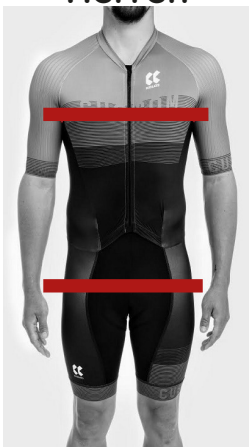

Größentabelle

Alles im exklusiven Fixkraft-Design!

Herren

Herren GRÖSSE	1	2	3	4	5	6	7	8
Brustumfang (cm)	84-88	88-92	92-96	96-100	100-104	104-112	112-120	120-128
Hüftumfang (cm)	85-89	89-93	93-97	97-101	101-105	105-113	113-121	121-129

Herren GRÖSSE	1+	2+	3+	4+
Brustumfang (cm)	84-88	88-92	92-96	96-100
Hüftumfang (cm)	85-89	89-93	93-97	97-101
Körpergröße (cm)	175 <	185 <	195 <	200 <

Damen

Damen GRÖSSE	1	2	3	4	5	6
Brustumfang (cm)	82-86	86-90	90-94	94-98	98-106	106-114
Hüftumfang (cm)	86-90	90-94	94-98	98-102	102-110	110-118

Kinder

Kinder GRÖSSE	110	122	128	134	140	146	152	158
Körpergröße (cm)	104-116	116-124	124-130	130-138	138-142	142-148	148-154	154-160

Accessoires

ARM-, KNIE-, BEINWÄRMER	1	2 - 3	4 - 5	6 - 8

Wie bemisst man richtig?

Herren